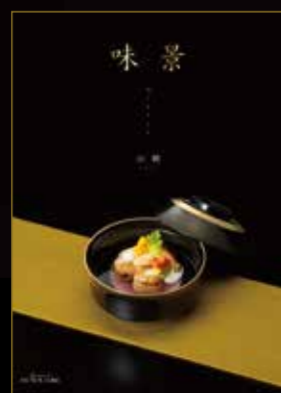

味景

M
I
K
A
G
E

極上の美味しさが集まる
グルメカタログギフト

お中元・お歳暮・母の日・父の日・お誕生日・
長寿祝い・婚礼・出産などに

ご予算に合わせてお選びいただける **全七コース**

碧緑 — へきりよく —
税込 4,180円
(税抜 3,800円)
掲載商品点数 約 190点
全 172 ページ

山桃 — やまもも —
税込 5,280円
(税抜 4,800円)
掲載商品点数 約 210点
全 180 ページ

蘇芳 — すおう —
税込 6,380円
(税抜 5,800円)
掲載商品点数 約 290点
全 196 ページ

蘭茶 — らんちゃ —
税込 9,680円
(税抜 8,800円)
掲載商品点数 約 280点
全 100 ページ

檜皮 — ひはだ —
税込 11,880円
(税抜 10,800円)
掲載商品点数 約 320点
全 180 ページ

今紫 — いむらさき —
税込 17,380円
(税抜 15,800円)
掲載商品点数 約 340点
全 100 ページ